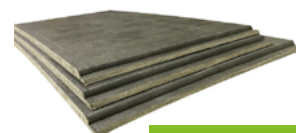

Pris pr m²
470,-

Dimensjon/ beskrivelse	INNHold PR. PAKKE			INNHold PR. PALL			NOBB-nr	Varenr	
	stk	m²	m³	pk	m²	m³			
40 x 1210 x 3000 mm	5	*	18.15	0.72	11	199.65	8.90	54772442	599040

* Ikke lagerført, leveres på bestilling, minstekvantum kan forekomme.